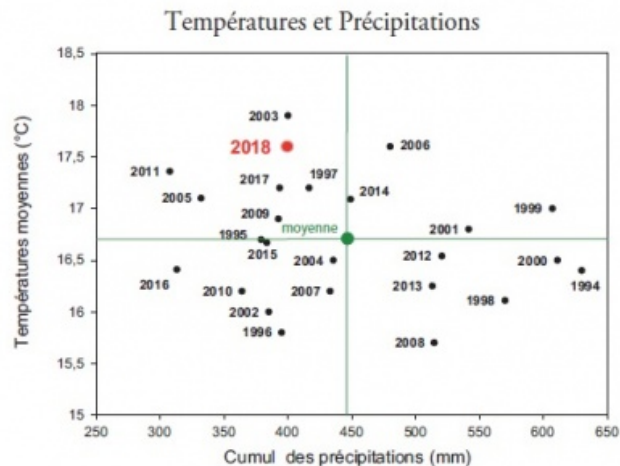

DOMAINES DELON

CHÂTEAU LÉOVILLE LAS CASES
CLOS DU MARQUIS - CHÂTEAU NÉNIN - CHÂTEAU POTENSAC

GRAND VIN DE LÉOVILLE DU MARQUIS DE LAS CASES - 2018

Pluviométrie et températures en 2018 / Total rainfall and average temperatures in 2018

Comparatif des températures et précipitations sur la période végétative : du 1er mars au 31 octobre / Comparison of temperatures and rainfall during the growth cycle : from 1st March to 31st October

Stades phénologiques / Phenological cycle