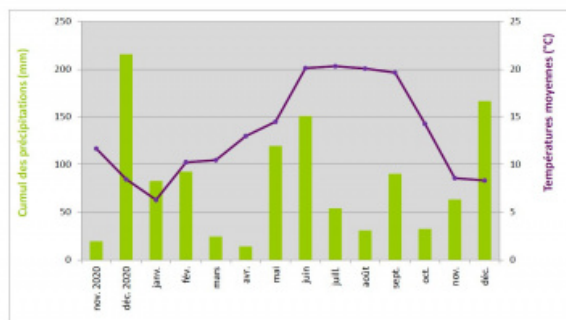

# DOMAINES DELON

CHÂTEAU LÉOVILLE LAS CASES  
CLOS DU MARQUIS - CHÂTEAU NÉNIN - CHÂTEAU POTENSAC

## CLOS DU MARQUIS - 2021

Comparatif des températures et précipitations sur la période végétative : Du 1er Mars au 31 Octobre / Comparison of temperatures and rainfall during the growth cycle: From 1st March to 31st October

Pluviométrie et températures en 2021 / Total rainfall and average temperatures in 2021

Stades phénologiques / Phenological cycle