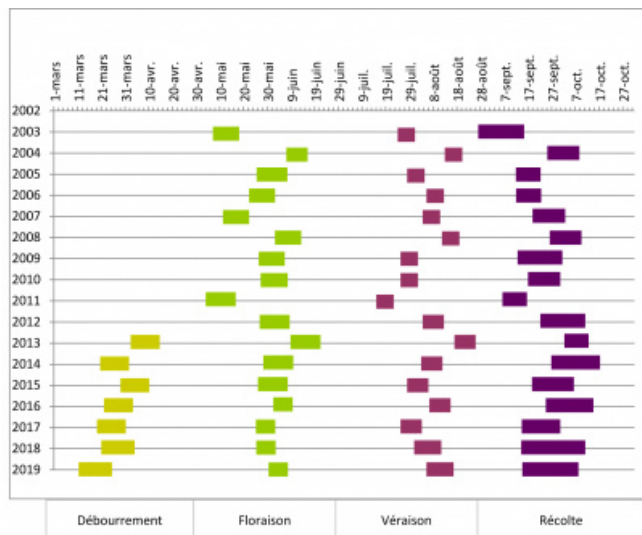

The Fugue de Nénin is a wine built on roundness and freshness, bearing the elegance of its terroir and the characteristics of its appellation.

DOMAINES DELON

CHÂTEAU LÉOVILLE LAS CASES
CLOS DU MARQUIS - CHÂTEAU NÉNIN - CHÂTEAU POTENSAC

FUGUE DE NÉNIN - 2019

Stades phénologiques / Phenological cycle

Comparatif des températures et précipitations sur la période végétative : du 1er mars au 31 octobre / Comparison of temperatures and rainfall during the growth cycle : from 1st March to 31st October

Pluviométrie et températures en 2019 / Total rainfall and average temperatures in 2019