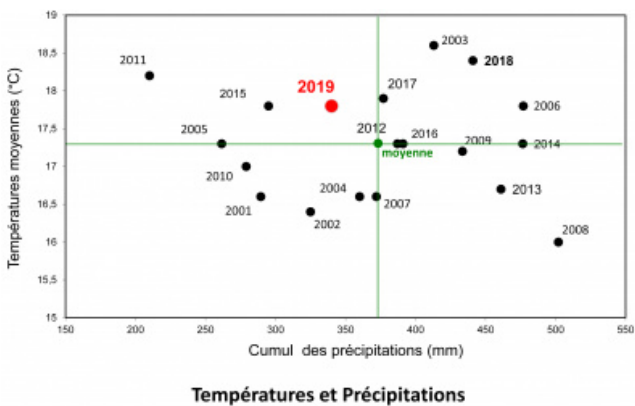

The Fugue de Nénin is a wine built on roundness and freshness, bearing the elegance of its terroir and the characteristics of its appellation.

DOMAINES DELON

CHÂTEAU LÉOVILLE LAS CASES
CLOS DU MARQUIS - CHÂTEAU NÉNIN - CHÂTEAU POTENSAC

FUGUE DE NÉNIN - 2019

Stades phénologiques / Phenological cycle

Comparatif des températures et précipitations sur la période végétative : du 1er mars au 31 octobre / Comparison of temperatures and rainfall during the growth cycle : from 1st March to 31st October