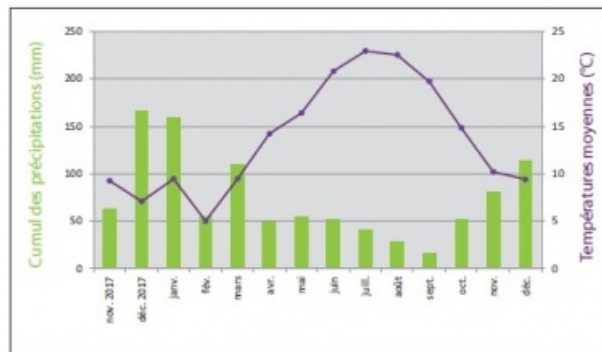

DOMAINES DELON

CHÂTEAU LÉOVILLE LAS CASES
CLOS DU MARQUIS - CHÂTEAU NÉNIN - CHÂTEAU POTENSAC

CLOS DU MARQUIS - 2018

Stades phénologiques / Phenological cycle

Pluviométrie et températures en 2018 / Total rainfall and average temperatures in 2018

Comparatif des températures et précipitations sur la période végétative : du 1er mars au 31 octobre / Comparison of temperatures and rainfall during the growth cycle : from 1st March to 31st October