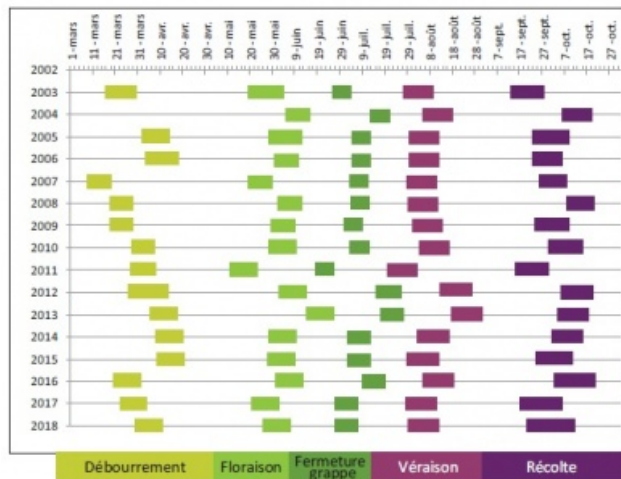

DOMAINES DELON

CHÂTEAU LÉOVILLE LAS CASES
CLOS DU MARQUIS - CHÂTEAU NÉNIN - CHÂTEAU POTENSAC

CLOS DU MARQUIS - 2018

Stades phénologiques / Phenological cycle

Pluviométrie et températures en 2018 / Total rainfall and average temperatures in 2018

Comparatif des températures et précipitations sur la période végétative : du 1er mars au 31 octobre / Comparison of temperatures and rainfall during the growth cycle : from 1st March to 31st October