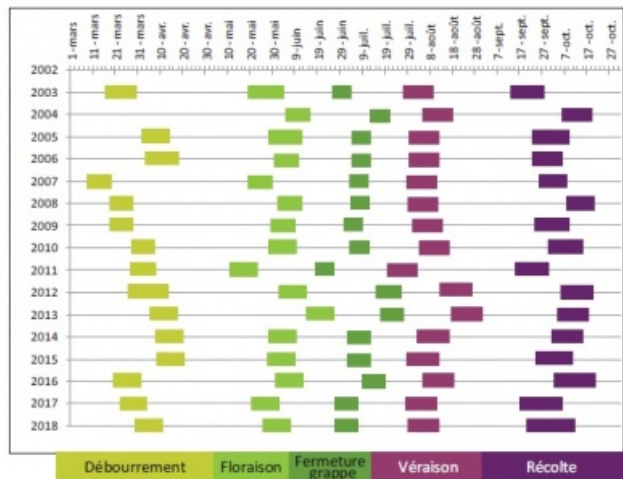

DOMAINES DELON

CHÂTEAU LÉOVILLE LAS CASES
CLOS DU MARQUIS - CHÂTEAU NÉNIN - CHÂTEAU POTENSAC

CLOS DU MARQUIS - 2018

Stades phénologiques / Phenological cycle

Pluviométrie et températures en 2018 / Total rainfall and average temperatures in 2018

Comparatif des températures et précipitations sur la période végétative : du 1er mars au 31 octobre / Comparison of temperatures and rainfall during the growth cycle : from 1st March to 31st October