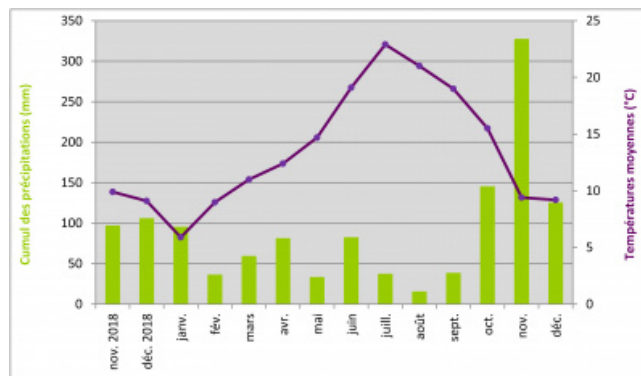

Pluviométrie et températures en 2019 / Total rainfall and average temperatures in 2019

Températures et Précipitations