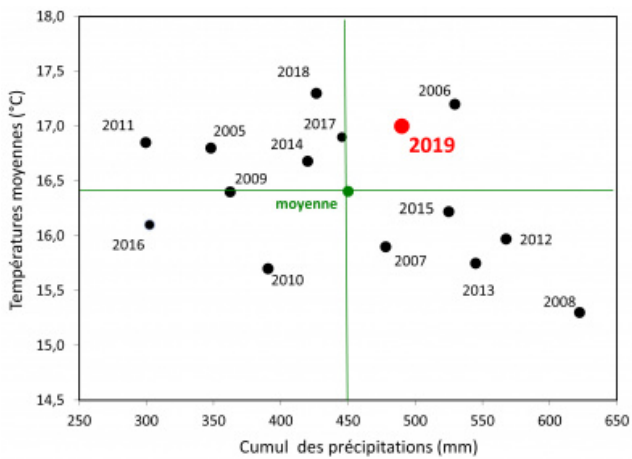

### Stades phénologiques / Phenological cycle

Comparatif des températures et précipitations sur la période végétative : du 1er mars au 31 octobre / Comparison of temperatures and rainfall during the growth cycle : from 1st March to 31st October

### Pluviométrie et températures en 2019 / Total rainfall and average temperatures in 2019