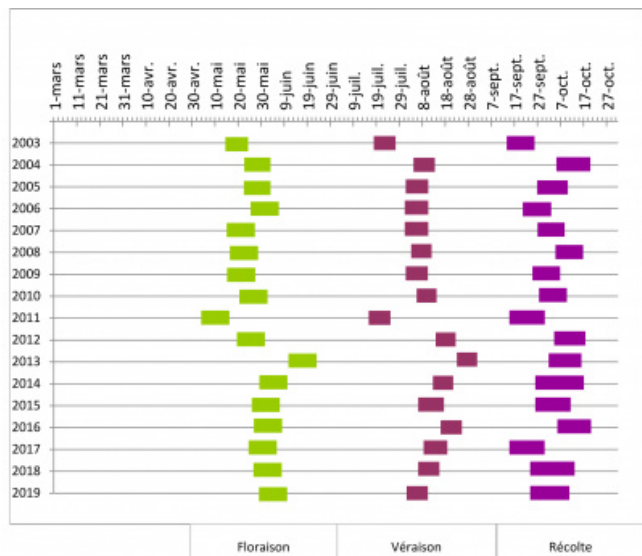

# DOMAINES DELON

CHÂTEAU LÉOVILLE LAS CASES  
CLOS DU MARQUIS - CHÂTEAU NÉNIN - CHÂTEAU POTENSAC

## CHATEAU POTENSAC - 2019

### Stades phénologiques / Phenological cycle

Comparatif des températures et précipitations sur la période végétative : du 1er mars au 31 octobre / Comparison of temperatures and rainfall during the growth cycle : from 1st March to 31st October

### Pluviométrie et températures en 2019 / Total rainfall and average temperatures in 2019