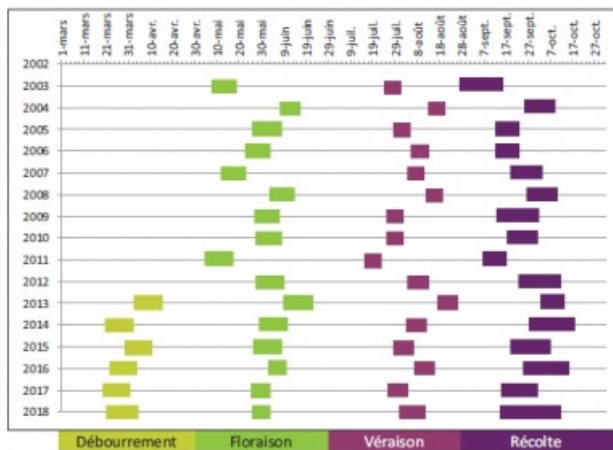

DOMAINES DELON

CHÂTEAU LÉOVILLE LAS CASES
CLOS DU MARQUIS - CHÂTEAU NÉNIN - CHÂTEAU POTENSAC

NENIN - 2018

Stades phénologiques / Phenological cycle

Pluviométrie et températures en 2018 / Total rainfall and average temperatures in 2018

Comparatif des températures et précipitations sur la période végétative : du 1er mars au 31 octobre / Comparison of temperatures and rainfall during the growth cycle : from 1st March to 31st October