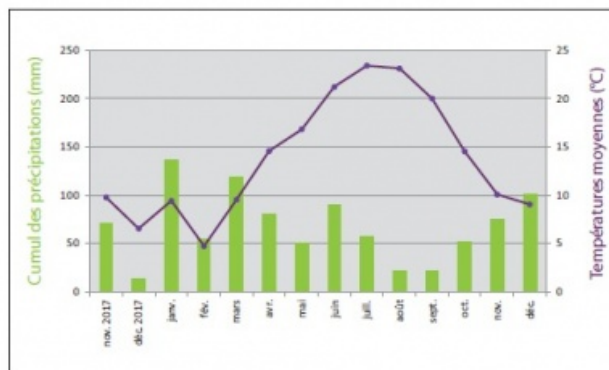

DOMAINES DELON

CHÂTEAU LÉOVILLE LAS CASES
CLOS DU MARQUIS - CHÂTEAU NÉNIN - CHÂTEAU POTENSAC

NENIN - 2018

Stades phénologiques / Phenological cycle

Pluviométrie et températures en 2018 / Total rainfall and average temperatures in 2018

Comparatif des températures et précipitations sur la période végétative : du 1er mars au 31 octobre / Comparison of temperatures and rainfall during the growth cycle : from 1st March to 31st October