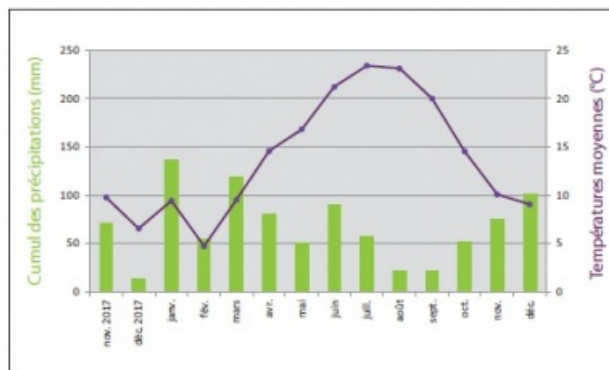

DOMAINES DELON

CHÂTEAU LÉOVILLE LAS CASES
CLOS DU MARQUIS - CHÂTEAU NÉNIN - CHÂTEAU POTENSAC

FUGUE DE NÉNIN - 2018

Stades phénologiques / Phenological cycle

Pluviométrie et températures en 2018 / Total rainfall and average temperatures in 2018

Comparatif des températures et précipitations sur la période végétative : du 1er mars au 31 octobre / Comparison of temperatures and rainfall during the growth cycle : from 1st March to 31st October