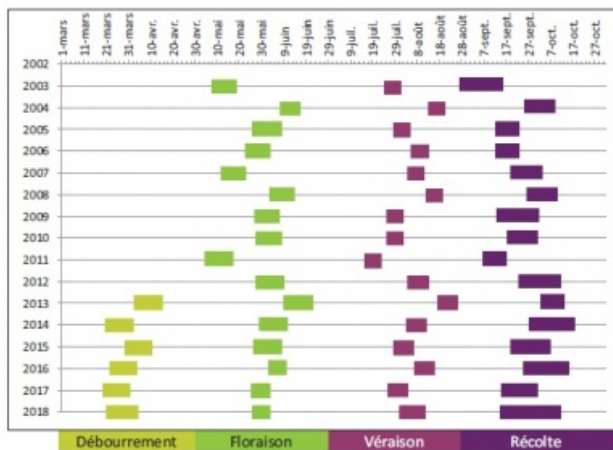

DOMAINES DELON

CHÂTEAU LÉOVILLE LAS CASES
CLOS DU MARQUIS - CHÂTEAU NÉNIN - CHÂTEAU POTENSAC

FUGUE DE NÉNIN - 2018

Stades phénologiques / Phenological cycle

Pluviométrie et températures en 2018 / Total rainfall and average temperatures in 2018

Comparatif des températures et précipitations sur la période végétative : du 1er mars au 31 octobre / Comparison of temperatures and rainfall during the growth cycle : from 1st March to 31st October