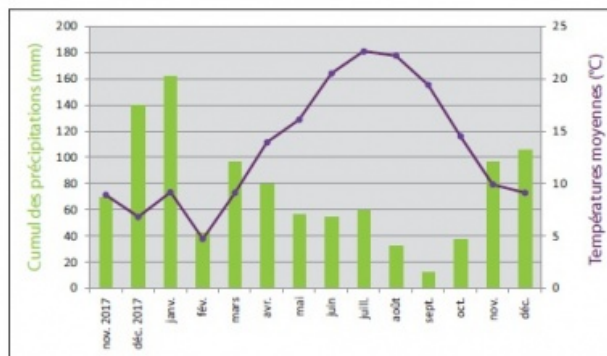

DOMAINES DELON

CHÂTEAU LÉOVILLE LAS CASES
CLOS DU MARQUIS - CHÂTEAU NÉNIN - CHÂTEAU POTENSAC

CHATEAU POTENSAC - 2018

Stades phénologiques / Phenological cycle

Pluviométrie et températures en 2018 / Total rainfall and average temperatures in 2018

Comparatif des températures et précipitations sur la période végétative : du 1er mars au 31 octobre / Comparison of temperatures and rainfall during the growth cycle : from 1st March to 31st October