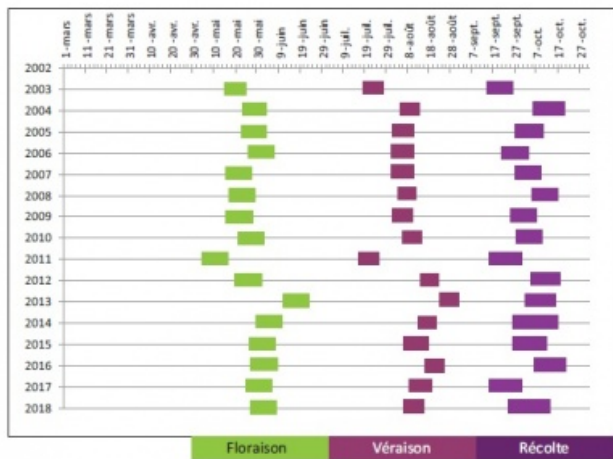

DOMAINES DELON

CHÂTEAU LÉOVILLE LAS CASES
CLOS DU MARQUIS - CHÂTEAU NÉNIN - CHÂTEAU POTENSAC

CHATEAU POTENSAC - 2018

Stades phénologiques / Phenological cycle

Pluviométrie et températures en 2018 / Total rainfall and average temperatures in 2018

Comparatif des températures et précipitations sur la période végétative : du 1er mars au 31 octobre / Comparison of temperatures and rainfall during the growth cycle : from 1st March to 31st October